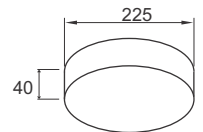

PSDPP Series

Công suất: 48W

Điện áp: 100-240V

Kích thước: Φ 300mm/H:40mm

Lắp đặt: gắn nổi

PSDQQ300L48/30 - 4320lm - Ánh sáng vàng 3000K ☒

PSDQQ300L48/42 - 4320lm - Ánh sáng trung tính 4200K ☒

PSDQQ300L48/65 - 4320lm - Ánh sáng trắng 6500K ☒

(Đóng gói: 12cái/thùng)

1.130.000