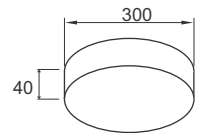

Ứng dụng chung

Nhà ở

Siêu thị

Cửa hàng

Văn phòng

Khách sạn

Trường học

Bệnh viện