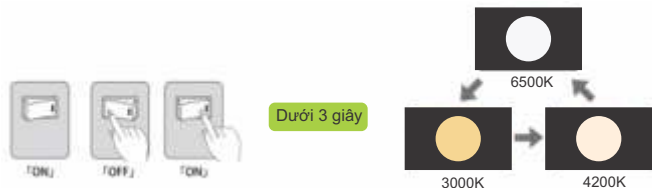

ĐÈN DOWNLIGHT ÂM TRẦN

Led Recessed Downlight

Đèn led downlight viền vàng kiểu dáng khác biệt thẩm mỹ đẹp khi tắt sáng. với việc sử dụng Chip Led Hàn Quốc có chất lượng cao (CRI>80) mang lại không gian ấm áp, tạo cảm giác thư thái và thoải mái. Với vỏ đèn nhôm nguyên khối đảm bảo tản nhiệt đầy đủ và driver rời làm cho bộ đèn có tính ổn định, tuổi thọ lâu hơn, hiệu suất ánh sáng cao, tiết kiệm điện.

Tắt bật công tắc nguồn điện để thay đổi màu ánh sáng.
Khoảng thời gian giữa 2 lần bật/tắt ≤ 3s.

Ghi chú:

- Chip led: Bridgelux/Seoul
- Pf ≥ 0.5
- Tuổi thọ: 25.000 giờ
- CRI ≥ 80