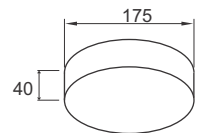

ĐÈN DOWNLIGHT GẮN NỔI

Led Surface Downlight

Công suất: 16W

Điện áp: 100-240V

Kích thước: 120x120mm/H:40mm

Lắp đặt: gắn nổi

PSDPP120L16/30 - 1440lm - Ánh sáng vàng 3000K ☒

PSDPP120L16/42 - 1440lm - Ánh sáng trung tính 4200K ☒

PSDPP120L16/65 - 1440lm - Ánh sáng trắng 6500K ☒

(Đóng gói: 40cái/thùng)

373.000

Công suất: 24W

Điện áp: 100-240V

Kích thước: 175x175mm/H:40mm

Lắp đặt: gắn nổi

PSDPP175L24/30 - 2160lm - Ánh sáng vàng 3000K ☒

PSDPP175L24/42 - 2160lm - Ánh sáng trung tính 4200K ☒

PSDPP175L24/65 - 2160lm - Ánh sáng trắng 6500K ☒

(Đóng gói: 30cái/thùng)

530.000

Công suất: 16W

Điện áp: 100-240V

Kích thước: Φ 120mm/H:40mm

Lắp đặt: gắn nổi

PSDQQ120L16/30 - 1440lm - Ánh sáng vàng 3000K ☒

PSDQQ120L16/42 - 1440lm - Ánh sáng trung tính 4200K ☒

PSDQQ120L16/65 - 1440lm - Ánh sáng trắng 6500K ☒

(Đóng gói: 40cái/thùng)

373.000

Công suất: 30W

Điện áp: 100-240V

Kích thước: 225x225mm/H:40mm

Lắp đặt: gắn nổi

PSDPP225L30/30 - 2700lm - Ánh sáng vàng 3000K ☒

PSDPP225L30/42 - 2700lm - Ánh sáng trung tính 4200K ☒

PSDPP225L30/65 - 2700lm - Ánh sáng trắng 6500K ☒

(Đóng gói: 20cái/thùng)

706.000

Công suất: 24W

Điện áp: 100-240V

Kích thước: Φ 175mm/H:40mm

Lắp đặt: gắn nổi

PSDQQ175L24/30 - 2160lm - Ánh sáng vàng 3000K ☒

PSDQQ175L24/42 - 2160lm - Ánh sáng trung tính 4200K ☒

PSDQQ175L24/65 - 2160lm - Ánh sáng trắng 6500K ☒

(Đóng gói: 30cái/thùng)

530.000

Công suất: 48W

Điện áp: 100-240V

Kích thước: 300x300mm/H:40mm

Lắp đặt: gắn nổi

PSDPP300L48/30 - 4320lm - Ánh sáng vàng 3000K ☒

PSDPP300L48/42 - 4320lm - Ánh sáng trung tính 4200K ☒

PSDPP300L48/65 - 4320lm - Ánh sáng trắng 6500K ☒

(Đóng gói: 12cái/thùng)

1.130.000

Công suất: 30W

Điện áp: 100-240V

Kích thước: Φ 225mm/H:40mm

Lắp đặt: gắn nổi

PSDQQ225L30/30 - 2700lm - Ánh sáng vàng 3000K ☒

PSDQQ225L30/42 - 2700lm - Ánh sáng trung tính 4200K ☒