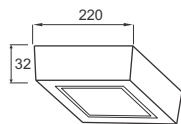

(Đóng gói: 30cái/thùng)

487.000

Công suất: 18W

Điện áp: 100-240V

Kích thước: 220x220mm/H:32mm

Lắp đặt: gắn nổi

PSDNN220L18/30 - 1260lm - Ánh sáng vàng 3000K

PSDNN220L18/42 - 1260lm - Ánh sáng trung tính 4200K

PSDNN220L18/65 - 1260lm - Ánh sáng trắng 6500K

(Đóng gói: 20cái/thùng)

664.000