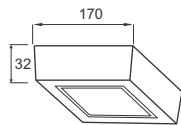

(Đóng gói: 40cái/thùng)

348.000

Công suất: 12W

Điện áp: 100-240V

Kích thước: 170x170mm/H:32mm

Lắp đặt: gắn nổi

PSDNN170L12/30 - 840lm - Ánh sáng vàng 3000K

PSDNN170L12/42 - 840lm - Ánh sáng trung tính 4200K

PSDNN170L12/65 - 840lm - Ánh sáng trắng 6500K