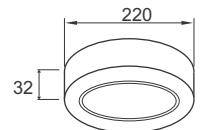

(Đóng gói: 30cái/thùng)

487.000

Công suất: 18W

Điện áp: 100-240V

Kích thước: Φ220mm/H:32mm

Lắp đặt: gắn nổi

PSDMM220L18/30 - 1260lm - Ánh sáng vàng 3000K

PSDMM220L18/42 - 1260lm - Ánh sáng trung tính 4200K

PSDMM220L18/65 - 1260lm - Ánh sáng trắng 6500K