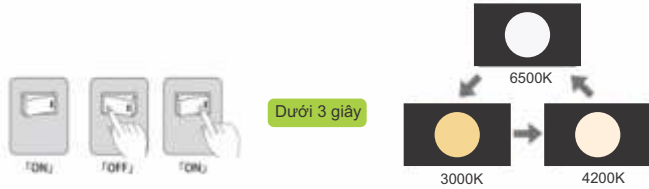

ĐÈN DOWNLIGHT ÂM TRẦN

Led Recessed Downlight

Đèn led downlight viền bạc kiểu dáng khác biệt thẩm mỹ đẹp khi tắt sáng. với việc sử dụng Chip Led Hàn Quốc có chất lượng cao (CRI>80) mang lại không gian ấm áp, tạo cảm giác thư thái và thoải mái. Với vỏ đèn nhôm nguyên khối đảm bảo tản nhiệt đầy đủ và driver rời làm cho bộ đèn có tính ổn định, tuổi thọ lâu hơn, hiệu suất ánh sáng cao, tiết kiệm điện.

Tắt bật công tắc nguồn điện để thay đổi màu ánh sáng.
Khoảng thời gian giữa 2 lần bật/tắt ≤ 3s.

Ghi chú:

- Chip led: Bridgelux/Seoul
- $Pf \geq 0.5$
- Tuổi thọ: 25.000 giờ
- $CRI \geq 80$