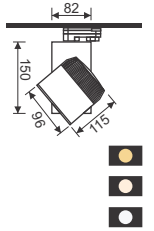

ĐÈN PHA TIÊU ĐIỂM - LED

LED Track Light

- Bridgelux/Cree
- Tản nhiệt bằng hợp kim nhôm cao cấp
- 3000K(vàng)/4200K(trung tính)/6500k (trắng)
- Tiết kiệm điện năng
- Không bị nhấp nháy
- Không chói mắt
- Dễ dàng lắp đặt và bảo trì
- Độ hoàn màu cao

Công suất:

6W

Điện áp: 100-240V

Pf ≥ 0.9

CRI ≥ 90 - 6W - 300lm

PSLQQ6L/30 - Ánh sáng vàng 3000K

PSLQQ6L/42 - Ánh sáng trung tính 4200K

PSLQQ6L/65 - Ánh sáng trắng 6500K

(Đóng gói: 32cái/thùng)

868.000

Công suất:

10W

Điện áp: 100-240V

Pf ≥ 0.9

CRI ≥ 90 - 10W - 900lm

PSLOO10L/30 - Ánh sáng vàng 3000K

PSLOO10L/42 - Ánh sáng trung tính 4200K

PSLOO10L/65 - Ánh sáng trắng 6500K

(Đóng gói: 12cái/thùng)

786.000

Công suất:

20W

Điện áp: 100-240V

Pf ≥ 0.9

CRI ≥ 90 - 20W - 1800lm

PSLOO20L/30 - Ánh sáng vàng 3000K

PSLOO20L/42 - Ánh sáng trung tính 4200K

PSLOO20L/65 - Ánh sáng trắng 6500K

(Đóng gói: 12cái/thùng)

1.106.000

Special color led for fashion retail and fresh food.

Phụ kiện dùng cho đèn pha tiêu điểm

STT	Loại	Mã Số	Đơn Giá
1	Thanh ray 2 chấu loại 1m - trắng/đen	PRO01W-G2 / PRO01B-G2	340.000
2	Thanh ray 2 chấu loại 1,5m - trắng/đen	PRO015W-G2 / PRO015B-G2	443.000
3	Khớp nối chữ I - trắng/đen	PRO02W-G2 / PRO02B-G2	68.000
4	Khớp nối chữ L- trắng/đen	PRO03W-G2 / PRO03B-G2	99.000
5	Khớp nối chữ T - trắng/đen	PRO04W- / PRO04B-	81.000
6	Khớp nối chữ X - trắng/đen	PRO05W- / PRO05B-	101.000

Ứng dụng chung

Nhà ở

Siêu thị

Cửa hàng

Văn phòng

Khách sạn

Trường học

Bệnh viện