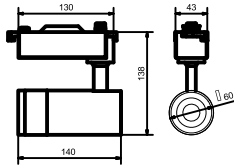

ĐÈN PHA TIÊU ĐIỂM - LED

LED Track Light

Công suất: 10W

Điện áp: 100-240V
Pf ≥ 0.9

CRI ≥ 90 - 10W - 800lm

PSLUU10L/30 - Ánh sáng vàng 3000K

PSLUU10L/42 - Ánh sáng trung tính 4200K

PSLUU10L/65 - Ánh sáng trắng 6500K

(Đóng gói: 18cái/thùng)

756.000

Công suất: 20W

Điện áp: 100-240V
Pf ≥ 0.9

CRI ≥ 90 - 20W - 1600lm

PSLUU20L/30 - Ánh sáng vàng 3000K

PSLUU20L/42 - Ánh sáng trung tính 4200K

PSLUU20L/65 - Ánh sáng trắng 6500K

(Đóng gói: 18cái/thùng)