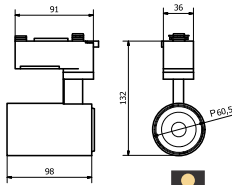

639.000

Công suất: 10W

Điện áp: 100-240V
Pf ≥ 0.9

CRI ≥ 90 - 10W - 900lm

PSLTT10L/30 - Ánh sáng vàng 3000K

PSLTT10L/42 - Ánh sáng trung tính 4200K

PSLTT10L/65 - Ánh sáng trắng 6500K

(Đóng gói: 18cái/thùng)

683.000

Công suất: 20W

Điện áp: 100-240V
Pf ≥ 0.9

CRI ≥ 90 - 20W - 1800lm

PSLTT20L/30 - Ánh sáng vàng 3000K

PSLTT20L/42 - Ánh sáng trung tính 4200K

PSLTT20L/65 - Ánh sáng trắng 6500K

(Đóng gói: 18cái/thùng)

746.000