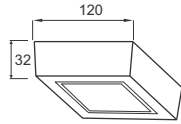

ĐÈN DOWNLIGHT GẮN NỔI

Led Surface Downlight

Công suất: 6W

Điện áp: 100-240V

Kích thước: 120x120mm/H:32mm

Lắp đặt: gắn nổi

PSDNN120L6/30 - 420lm - Ánh sáng vàng 3000K

PSDNN120L6/42 - 420lm - Ánh sáng trung tính 4200K

PSDNN120L6/65 - 420lm - Ánh sáng trắng 6500K