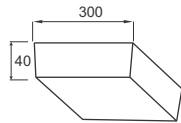

Công suất: 48W

Điện áp: 100-240V

Kích thước: 300x300mm/H:40mm

Lắp đặt: gắn nổi

PSDPP300L48/30 - 4320lm - Ánh sáng vàng 3000K ☒

PSDPP300L48/42 - 4320lm - Ánh sáng trung tính 4200K ☒

PSDPP300L48/65 - 4320lm - Ánh sáng trắng 6500K ☒

(Đóng gói: 12cái/thùng)

1.130.000

Công suất: 30W

Điện áp: 100-240V

Kích thước: Φ 225mm/H:40mm

Lắp đặt: gắn nổi

PSDQQ225L30/30 - 2700lm - Ánh sáng vàng 3000K ☒

PSDQQ225L30/42 - 2700lm - Ánh sáng trung tính 4200K ☒

PSDQQ225L30/65 - 2700lm - Ánh sáng trắng 6500K ☒

(Đóng gói: 20cái/thùng)

706.000