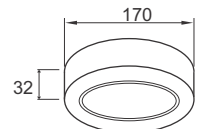

(Đóng gói: 40cái/thùng)

348.000

Công suất: 12W

Điện áp: 100-240V

Kích thước: Φ170mm/H:32mm

Lắp đặt: gắn nổi

PSDMM170L12/30 - 840lm - Ánh sáng vàng 3000K

PSDMM170L12/42 - 840lm - Ánh sáng trung tính 4200K

PSDMM170L12/65 - 840lm - Ánh sáng trắng 6500K