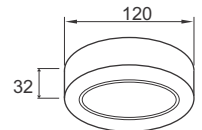

**Công suất:** 6W

Điện áp: 100-240V

Kích thước: Φ120mm/H:32mm

Lắp đặt: gắn nổi

**PSDMM120L6/30** - 420lm - Ánh sáng vàng 3000K

**PSDMM120L6/42** - 420lm - Ánh sáng trung tính 4200K

**PSDMM120L6/65** - 420lm - Ánh sáng trắng 6500K