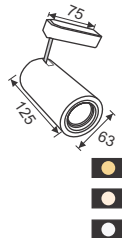

Công suất:

10W

Điện áp: 100-240V

Pf ≥ 0.9

CRI ≥ 90 - 10W - 900lm

PSLOO10L/30 - Ánh sáng vàng 3000K

PSLOO10L/42 - Ánh sáng trung tính 4200K

PSLOO10L/65 - Ánh sáng trắng 6500K

(Đóng gói: 12cái/thùng)

786.000