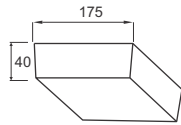

Công suất: 16W

Điện áp: 100-240V

Kích thước: Φ 120mm/H:40mm

Lắp đặt: gắn nổi

PSDQQ120L16/30 - 1440lm - Ánh sáng vàng 3000K ☒

PSDQQ120L16/42 - 1440lm - Ánh sáng trung tính 4200K ☒

PSDQQ120L16/65 - 1440lm - Ánh sáng trắng 6500K ☒

(Đóng gói: 40cái/thùng)

373.000