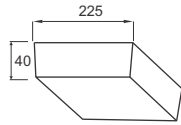

Công suất: 30W

Điện áp: 100-240V

Kích thước: 225x225mm/H:40mm

Lắp đặt: gắn nổi

PSDPP225L30/30 - 2700lm - Ánh sáng vàng 3000K ☒

PSDPP225L30/42 - 2700lm - Ánh sáng trung tính 4200K ☒

PSDPP225L30/65 - 2700lm - Ánh sáng trắng 6500K ☒

(Đóng gói: 20cái/thùng)

706.000

Công suất: 24W

Điện áp: 100-240V

Kích thước: Φ 175mm/H:40mm

Lắp đặt: gắn nổi

PSDQQ175L24/30 - 2160lm - Ánh sáng vàng 3000K ☒

PSDQQ175L24/42 - 2160lm - Ánh sáng trung tính 4200K ☒

PSDQQ175L24/65 - 2160lm - Ánh sáng trắng 6500K ☒

(Đóng gói: 30cái/thùng)

530.000