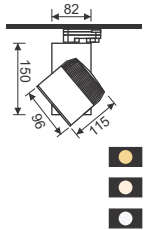

Công suất:

20W

Điện áp: 100-240V

Pf ≥ 0.9

CRI ≥ 90 - 20W - 1800lm

PSLOO20L/30 - Ánh sáng vàng 3000K

PSLOO20L/42 - Ánh sáng trung tính 4200K

PSLOO20L/65 - Ánh sáng trắng 6500K

(Đóng gói: 12cái/thùng)

1.106.000