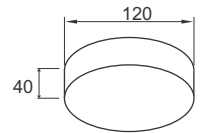

ĐÈN DOWNLIGHT GẮN NỔI

Led Surface Downlight

Công suất: 16W

Điện áp: 100-240V

Kích thước: 120x120mm/H:40mm

Lắp đặt: gắn nổi

PSDPP120L16/30 - 1440lm - Ánh sáng vàng 3000K ☒

PSDPP120L16/42 - 1440lm - Ánh sáng trung tính 4200K ☒

PSDPP120L16/65 - 1440lm - Ánh sáng trắng 6500K ☒

(Đóng gói: 40cái/thùng)

373.000

Công suất: 24W

Điện áp: 100-240V

Kích thước: 175x175mm/H:40mm

Lắp đặt: gắn nổi

PSDPP175L24/30 - 2160lm - Ánh sáng vàng 3000K ☒

PSDPP175L24/42 - 2160lm - Ánh sáng trung tính 4200K ☒

PSDPP175L24/65 - 2160lm - Ánh sáng trắng 6500K ☒

(Đóng gói: 30cái/thùng)

530.000

Công suất: 16W

Điện áp: 100-240V

Kích thước: Φ 120mm/H:40mm

Lắp đặt: gắn nổi

PSDQQ120L16/30 - 1440lm - Ánh sáng vàng 3000K ☒

PSDQQ120L16/42 - 1440lm - Ánh sáng trung tính 4200K ☒

PSDQQ120L16/65 - 1440lm - Ánh sáng trắng 6500K ☒

(Đóng gói: 40cái/thùng)

373.000

Công suất: 30W

Điện áp: 100-240V

Kích thước: 225x225mm/H:40mm

Lắp đặt: gắn nổi

PSDPP225L30/30 - 2700lm - Ánh sáng vàng 3000K ☒

PSDPP225L30/42 - 2700lm - Ánh sáng trung tính 4200K ☒

PSDPP225L30/65 - 2700lm - Ánh sáng trắng 6500K ☒

(Đóng gói: 20cái/thùng)

706.000

Công suất: 24W

Điện áp: 100-240V

Kích thước: Φ 175mm/H:40mm

Lắp đặt: gắn nổi

PSDQQ175L24/30 - 2160lm - Ánh sáng vàng 3000K ☒

PSDQQ175L24/42 - 2160lm - Ánh sáng trung tính 4200K ☒

PSDQQ175L24/65 - 2160lm - Ánh sáng trắng 6500K ☒

(Đóng gói: 30cái/thùng)

530.000

Công suất: 48W

Điện áp: 100-240V

Kích thước: 300x300mm/H:40mm

Lắp đặt: gắn nổi

PSDPP300L48/30 - 4320lm - Ánh sáng vàng 3000K ☒

PSDPP300L48/42 - 4320lm - Ánh sáng trung tính 4200K ☒

PSDPP300L48/65 - 4320lm - Ánh sáng trắng 6500K ☒

(Đóng gói: 12cái/thùng)

1.130.000

Công suất: 30W

Điện áp: 100-240V

Kích thước: Φ 225mm/H:40mm

Lắp đặt: gắn nổi

PSDQQ225L30/30 - 2700lm - Ánh sáng vàng 3000K ☒

PSDQQ225L30/42 - 2700lm - Ánh sáng trung tính 4200K ☒