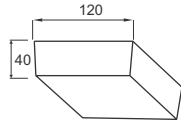

ĐÈN DOWNLIGHT GẮN NỔI

Led Surface Downlight

Công suất: 16W

Điện áp: 100-240V

Kích thước: 120x120mm/H:40mm

Lắp đặt: gắn nổi

PSDPP120L16/30 - 1440lm - Ánh sáng vàng 3000K ☒

PSDPP120L16/42 - 1440lm - Ánh sáng trung tính 4200K ☒

PSDPP120L16/65 - 1440lm - Ánh sáng trắng 6500K ☒

(Đóng gói: 40cái/thùng)

373.000

PSDQQ Series

Công suất: 24W

Điện áp: 100-240V

Kích thước: 175x175mm/H:40mm

Lắp đặt: gắn nổi

PSDPP175L24/30 - 2160lm - Ánh sáng vàng 3000K ☒

PSDPP175L24/42 - 2160lm - Ánh sáng trung tính 4200K ☒

PSDPP175L24/65 - 2160lm - Ánh sáng trắng 6500K ☒

(Đóng gói: 30cái/thùng)

530.000