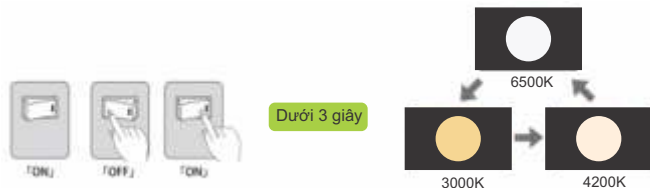

### Led Recessed Downlight

Không bị nhấp nháy

Không chói mắt

Kiểm soát tia xanh ở mức thấp nhất

Tắt bật công tắc nguồn điện để thay đổi màu ánh sáng.  
Khoảng thời gian giữa 2 lần bật/tắt ≤ 3s.